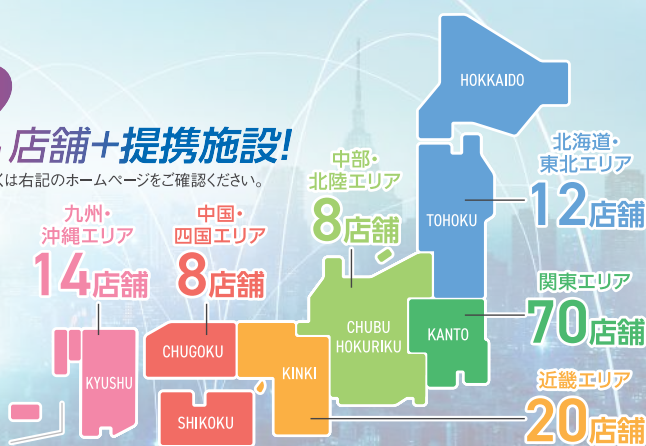

清潔な館内で  
リラックスできます!

Cさん

みなさんが丁寧に清掃・修繕をしているためか館内がとても綺麗。ロッカールームも清掃が行き届いてとても良いです。広くてきれいな天然温泉や露天風呂もお気に入りです。

※参照元「2025年お客様アンケートより」

自宅の近く、職場の近く、出張先でも。ルネサンスがあなたの健康をサポートします!

利用可能施設は

全国約 **132** 店舗+提携施設!

※提携施設の利用は法人により異なります。詳しくは右記のホームページをご確認ください。  
※契約により提携施設がない場合がございます

見学・体験は  
お近くの  
ルネサンスへ!

あなたの通える  
施設をチェック