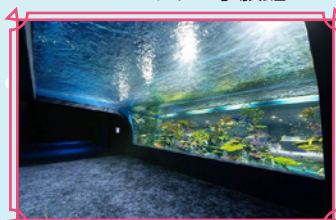

マリンワールド海の中道

おとな (高校生以上) 2,500円 ⇒ **2,400円**ほか

九十九島水族館海きらら

おとな (高校生以上) 1,470円 ⇒ **1,000円**

DMMかりゆし水族館

デジタル入館チケットおとな2,400円 ⇒ **1,680円**ほか

会員専用サイトはこちら

ベネフィット 検索