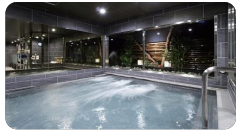

タイムズ スパ・レスタ
(日帰り入浴)

東京・池袋、サンシャインシティ前。
都心の大人の「スパ施設」

会員特典

【決済後即時受取】
デジタルチケットで
入館券 おとな+
ボディケアor
ポディトリートメント
10%OFF利用券付
3,150円
→**2,850円**
ほか

No.10660809

極楽湯 (直営店) (日帰り入浴)

湯・食・癒しを極めた「極楽湯」。
ご家族で、グループで、おひとり様でも、
当店ならではの極楽な一日をお過ごしください。

会員特典

クーポンで
入館料より

10%OFF

No.10663317

豪華カプセルホテル
安心お宿プレミア新宿駅前店
(日帰り入浴)

高級寝具を使ったカプセルに人工温泉、様々な無料サービスが充実♪

会員特典

クーポンで
入浴料 3時間
2,180円
→**1,680円**

No.10664861

泉天空の湯 有明ガーデン

“うるおいの湯”に浸かる贅沢感。至福のときを有明で。
明るく開放的な露天風呂をはじめ、炭酸泉やジェットバスなどお風呂のパラエティーは8種類。

会員特典

【決済後即時受取】
デジタルチケットで
平日入館料
おとな
2,600円
→**2,400円**
ほか

No.10664994

RAKU SPA 1010 神田
(日帰り入浴)

お風呂・サウナ・コミックなど、1日中楽しめる温浴施設
クラブビールやこだわりパスタもご賞味ください。

会員特典

【決済後即時受取】
デジタルチケットで
RAKU SPAコース
平日
1,990円
→**1,791円**
ほか

No.10661401

東京染井温泉「SAKURA」
(日帰り入浴)

ソメイヨシノの発祥の地に湧出した琥珀色に輝く天然温泉。お肌がつつるつつるすべすべになると評判です。

会員特典

会員証クーポンで
入館料 おとな
1,540円
→**1,320円**

店舗検索・来店予約 会員専用サイトへ