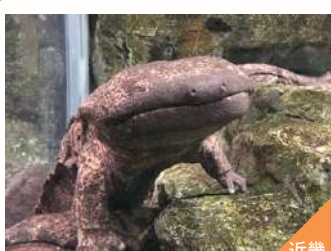

京都水族館

この秋、京都水族館でいきものとSDGsを学ぼう!

特典 いきものや自然環境について考える
「京都水族館 SDGs ブック」と、
いきもの豆知識満載の「京都水族館
いきものブック」を特別価格でご提供!
各ブック定価 500 円 ⇒ **400 円**
特典期間 ~ 10/15