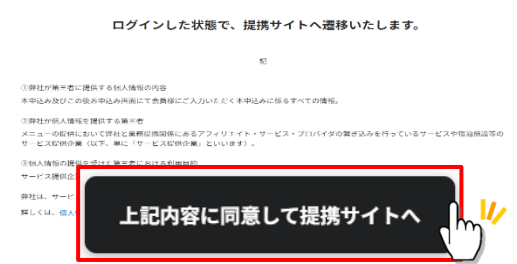

## ご利用方法

①ベネフィット・ステーションにログイン後、検索バーで「10655027」を検索

②「おすすめプラン」内の「詳細を見る」をクリック

③「お申し込みはこちら」をクリック

④内容を確認し「上記内容に同意して提携サイトへ」をクリック

⑤「お申込者 情報入力」に必要事項を入力

サービスの  
詳細確認はこちら

☑引越しサポート  
(サービス詳細)